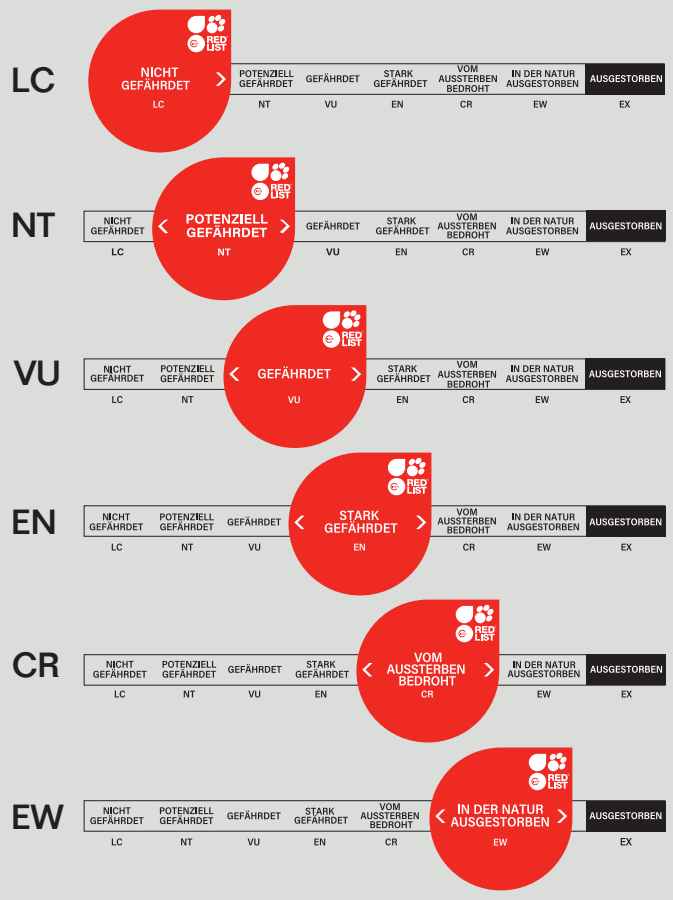

TIERART		GRUPPE	BETRAG
Wiedehopf	LC	Vögel	150,00 €
Witwenpfeifgans	LC	Vögel	50,00 €
Z			
Zacken-Erdschildkröte	EN	Reptilien	50,00 €
Zebra	NT	Säugetiere	500,00 €
Zwergotter	VU	Säugetiere	300,00 €
Zwergziege	-	Säugetiere	150,00 €

ROTE LISTE

GEFÄHRDETE ARTEN IUCN

International Union for Conservation of Nature

GEFÄHRDETE NUTZTIERRASSEN GEH

Gesellschaft zur Erhaltung alter und gefährdeter Haustierrassen e.V.

- I = extrem gefährdet
- II = stark gefährdet
- III = gefährdet