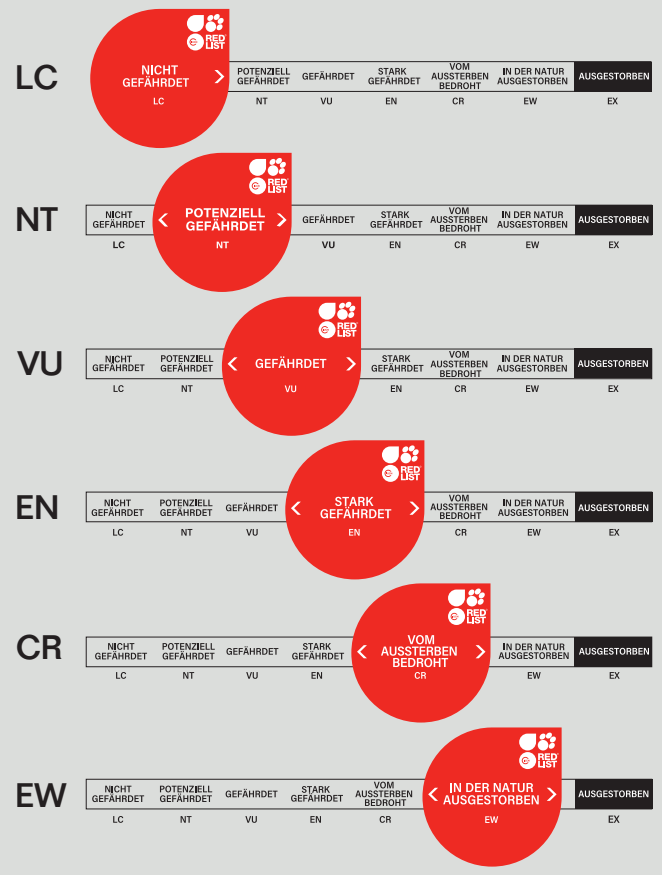

Helmkasuar	LC	Vögel	500,00 €
Kea	EN	Vögel	500,00 €
Mandschurenkranich	VU	Vögel	500,00 €

ROTE LISTE

GEFÄHRDETE ARTEN IUCN

International Union for Conservation of Nature

GEFÄHRDETE NUTZTIERRASSEN GEH

Gesellschaft zur Erhaltung alter und gefährdeter Haustierrassen e.V.

- I = extrem gefährdet
- II = stark gefährdet
- III = gefährdet